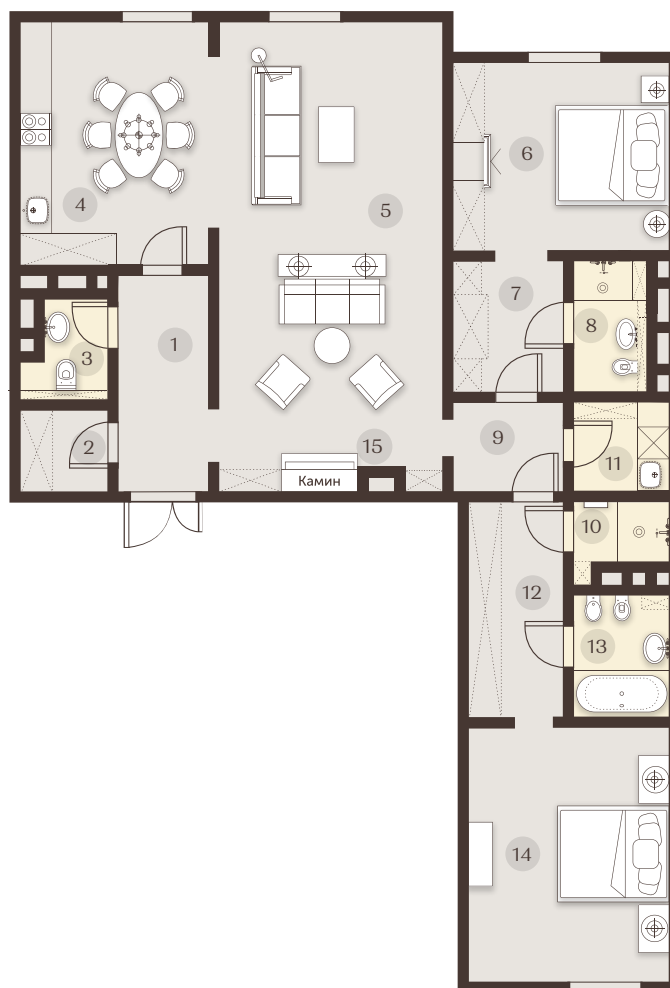

ASTRIS

РЕЗИДЕНЦИИ НА КОСЫГИНА

РЕЗИДЕНЦИЯ №

10

2 СПАЛЬНИ
3 САМУЗЛА
2 ЭТАЖ

131,2 М² ОБЩАЯ ПЛОЩАДЬ

Улица Косыгина

1	Прихожая	7,1 м ²
2	Гардеробная	2,4 м ²
3	Гостевой сан.узел	2,7 м ²
4	Кухня	17,2 м ²
5	Гостиная	38,4 м ²
6	Спальня	16,1 м ²
7	Коридор-гардеробная	4,4 м ²
8	Ванная	4,2 м ²
9	Коридор	3,6 м ²
10	Душевая	2,6 м ²

11	Постирочная	2,4 м ²
12	Коридор-гардеробная	8,2 м ²
13	Ванная	5,4 м ²
14	Спальня	16,5 м ²
15	Дровяной камин	